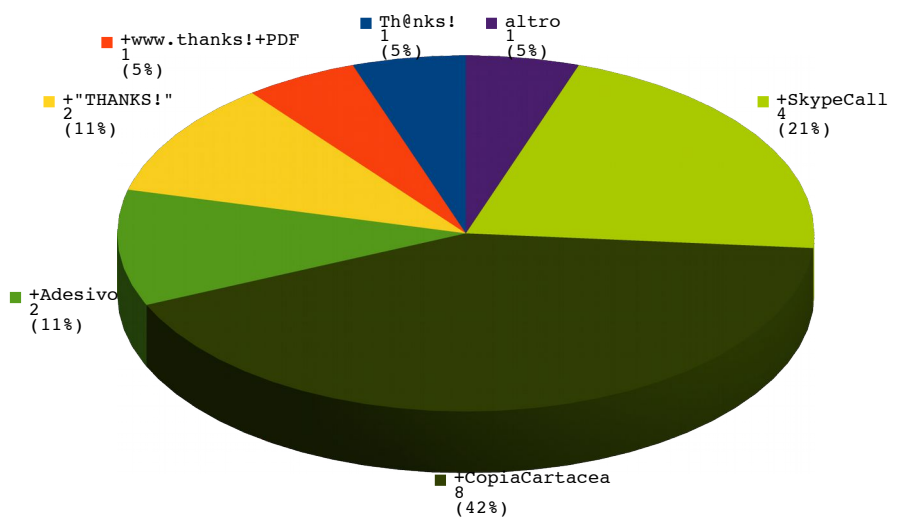

*n° sostenitori: 19*  
*totale raccolto (€): 412 (41,20%)*  
*tempo trascorso (gg): 31 (51,67%)*  
*tempo restante (gg): 29*

### Donazioni e minimi

### Distribuzione Donazioni