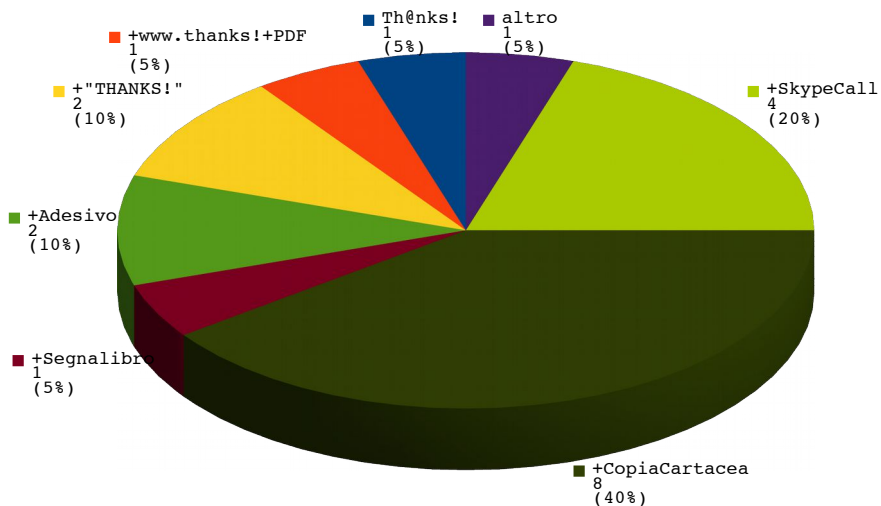

Distribuzione Donazioni