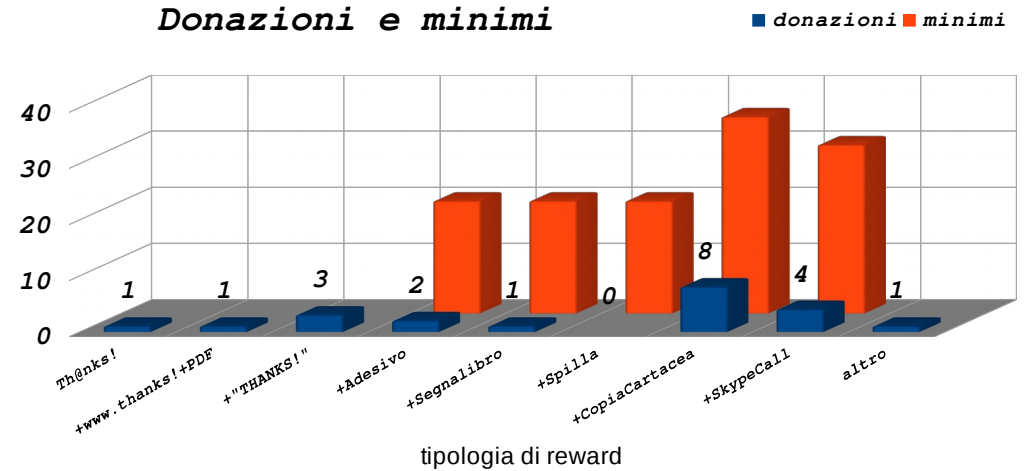

report 23 maggio 2016

n° sostenitori: 21
 totale raccolto (€): 434 (43,40%)
 tempo trascorso (gg): 52 (86,67%)
 tempo restante (gg): 8

Donazioni e minimi

Distribuzione Donazioni

Totale Raccolto