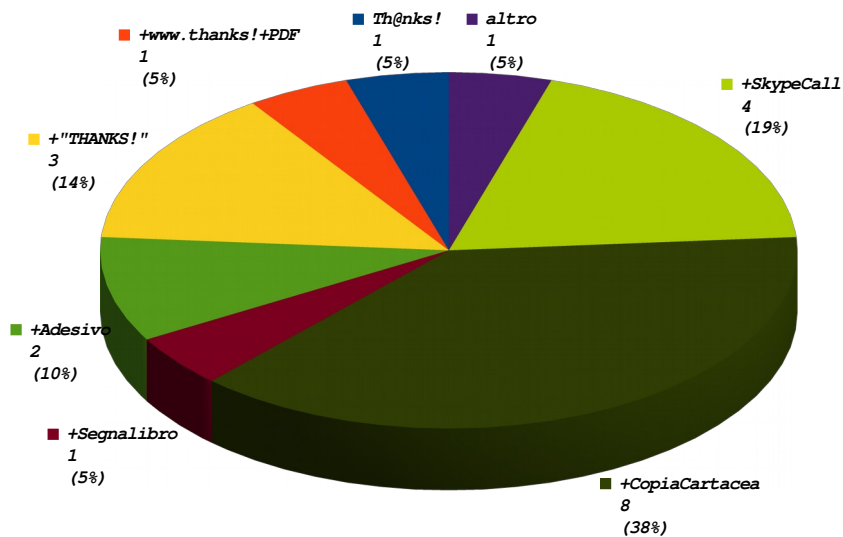

report 23 maggio 2016

n° sostenitori: 21
 totale raccolto (€): 434 (43,40%)
 tempo trascorso (gg): 52 (86,67%)
 tempo restante (gg): 8

Donazioni e minimi

Distribuzione Donazioni

Totale Raccolto