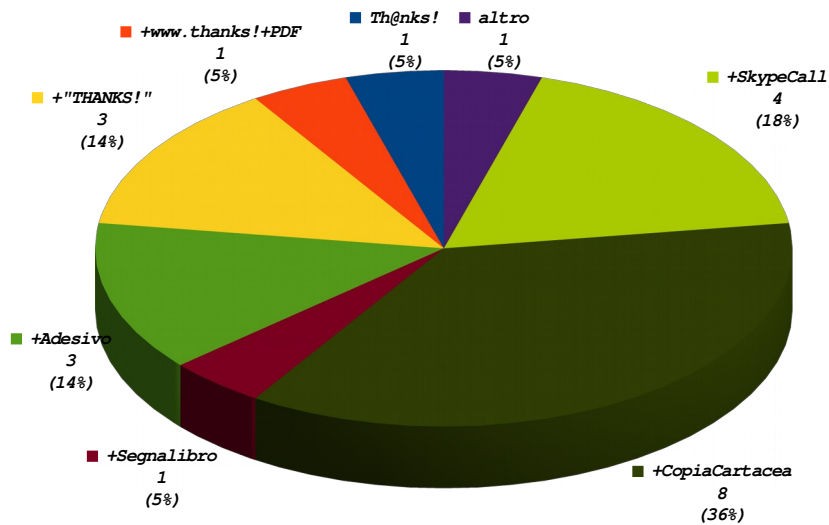

Distribuzione Donazioni