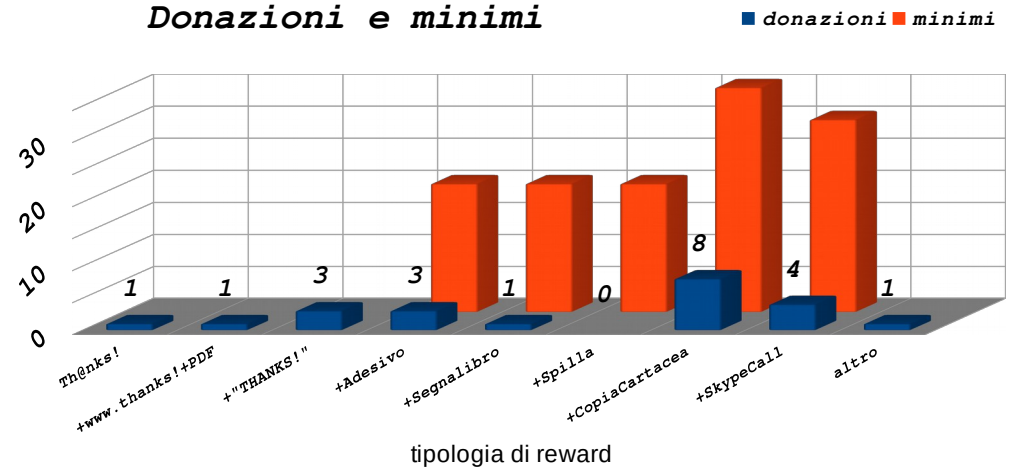

n° sostenitori: 22  
 totale raccolto (€): 444 (44.40%)  
 tempo trascorso (gg): 60 (100.00%)  
 tempo restante (gg): 0

### Donazioni e minimi